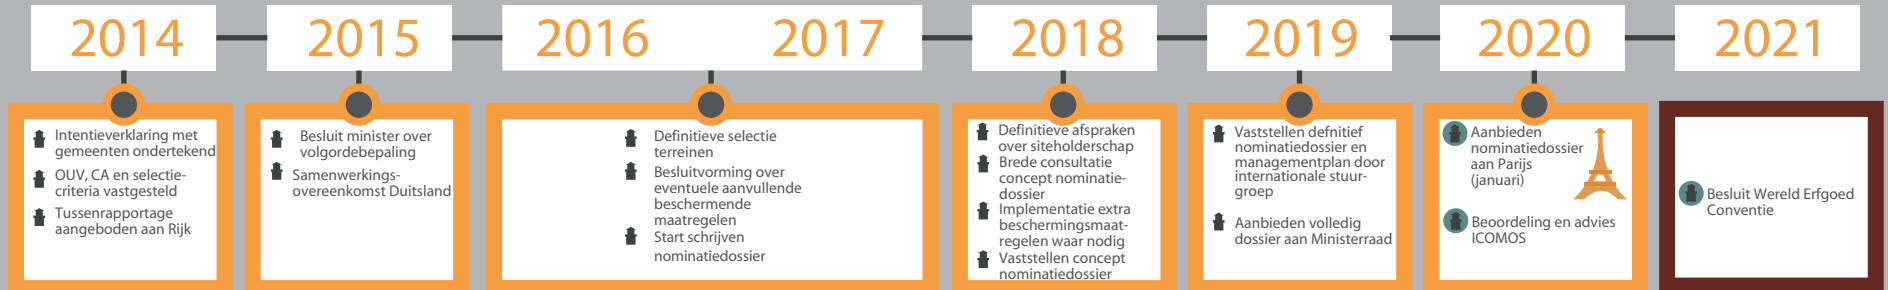

Agenda

1. Besluit stuurgroep
   - Instemming gemeenten
   - Hangt af van besluit minister
2. OUV: Outstanding Universal Value
   CA: Comparative Analysis